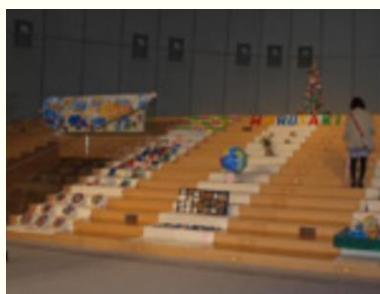

春咲きコンサートに Welcome

想像してみてください

春咲き美術館

観

立ち寄ってみてください
あなたの
心を癒す作品が
みつかる美術館です

2/18(日)

10時半～15時半

中ホール
ホワイエ

春咲き美術館(中ホールホワイエ)に「いらっしゃ〜い!」

春咲き街案内図 会場地図 2F

スタンプラリー
開催時間
10時30分～15時30分

玄関ブリッジを
わたると中ホールです

*春咲き美術館
障がいのある人の「心」
言葉ではなく声でもない
「心の羽」にのせてお届けします♡

春咲き劇場 中ホール

みんないっしょに歌って踊って楽しもうよ

中ホールへ

玄関入口

ブリッジ

タムタムとし

輪投げ

クイズ

観客席

ステージ

WC

中ホール
ホワイエ

景品交換所

紙芝居

バルーンアート

紙芝居

紙芝居

紙芝居

紙芝居

紙芝居

紙芝居

紙芝居

紙芝居

紙芝居

紙芝居

紙芝居

*ほっと・ほっと
100%の心を込めて入れる美
味しいコーヒーをどうぞ♡

大きな☆のスタンプを4つ
集めて景品と交換してね。
一つは着ぐるみさんが押し
てくれるよ。

春咲き美術館からみなさんへ
・・・メッセージ・・・

ようこそ春咲き美術館へ!!

春咲きコンサートになじみのある

作家さんたちの作品たちが

今年も中ホールホワイエに集結しました!

やっと来た、多様性の時代。

自分を表現する喜びが

見る方にたくさん届けばいいな!

のびのび生き活きとした

個性あふれる作品をお楽しみください!